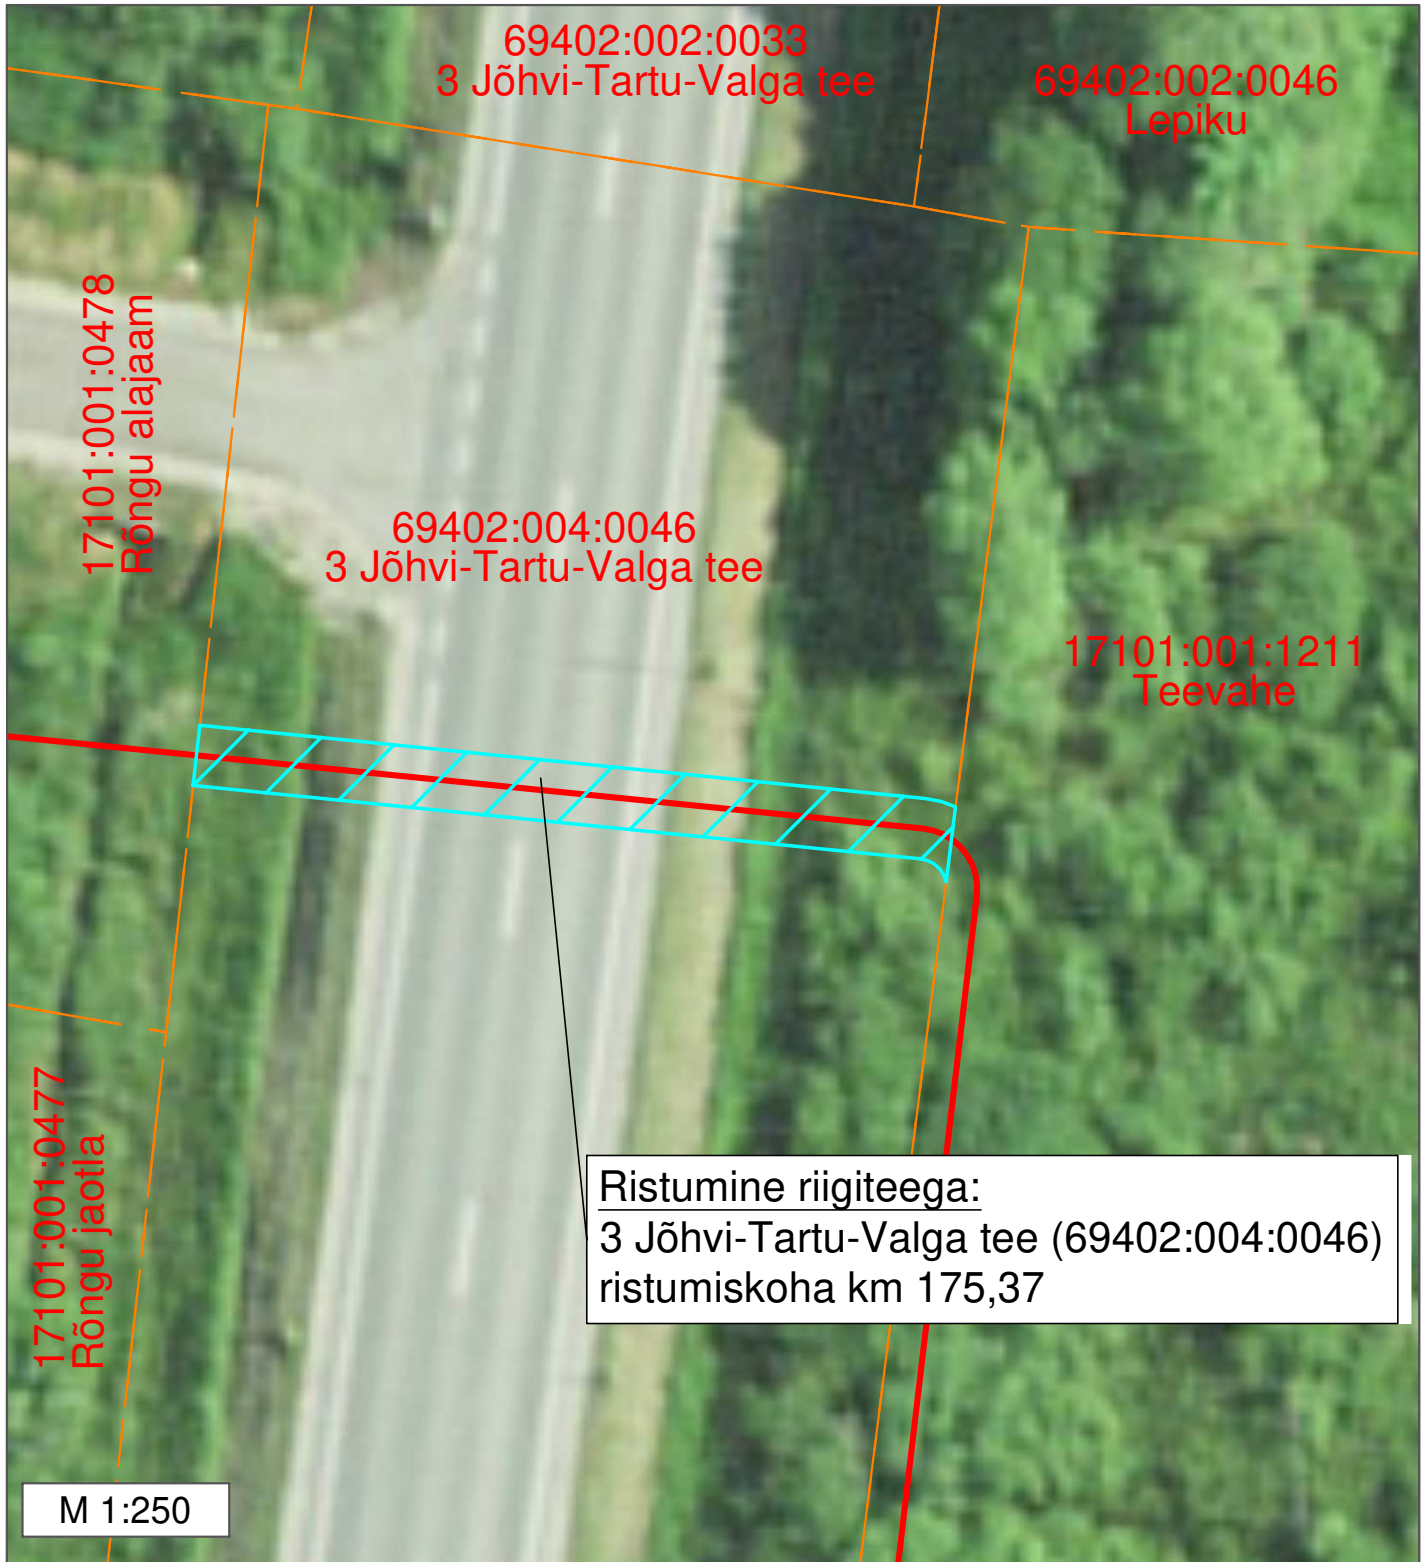

Isikliku kasutusõiguse seadmise plaan
Tartu maakond, Elva vald, Rõngu alevik,
3 Jõhvi-Tartu-Valga tee, 69402:004:0046

Kasutusõiguse ala ligikaudne
pindala - 50 m²

Tingmärgid

Sidekaabel

Isikliku kasutusõiguse ala

Katastripiirid